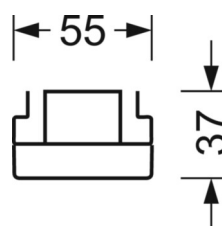

Механика

цвет корпуса	серебристый/ белый алюминий RAL 9006
размеры (LxWxH/DxH)	1531mm x 55mm x 37mm
вес (нетто)	1.65kg
Вид монтажа	сборка трековых систем, световая структура

DEEP-LINK

<https://www.regiolum.de/ru/article/19520004175>

Ссылка	LED 8000lm 865
ηLB	100 %
Φ ↓/↑	98 % / 2 %
UGR поп./вдоль	17.7 / 23.0

размеры

L	1531 mm	Длина
B	55 mm	Ширина
H	37 mm	Высота