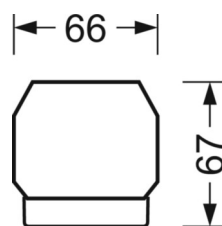

Механика

цвет корпуса	серебристый/ белый алюминий RAL 9006
размеры (LxWxH/DxH)	1531mm x 55mm x 37mm
вес (нетто)	1.65kg
Вид монтажа	сборка трековых систем, световая структура

DEEP-LINK

<https://www.regiolum.de/ru/article/19520004175>

Ссылка	LED 8000lm 865
ηLB	100 %
Φ ↓/↑	98 % / 2 %
UGR поп./вдоль	17.7 / 23.0

размеры

L	1531 mm	Длина
B	55 mm	Ширина
H	37 mm	Высота