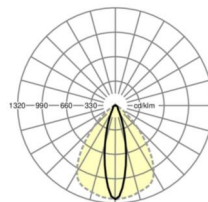

электротехника

Балласт	Электронный драйвер (1 штука)
Мощность системы	49W
сетевое напряжение	230V/50Hz
класс энергосбережения/Источник света	B

Оптика

Оснастка	LED, цветопередача/оттенок света CRI ≥ 80 / 6500K
Допуск для координаты цветности (MacAdam)	3SDCM
Номинальный световой поток	8326lm
Срок службы LED	50000h L80/B10 (Tq 35°C), 70000h L80/B50 (Tq 35°C)
светоотдача светильников	170lm/W
Угол излучения	25° (C0) / 100° (C90)
UGR поп./вдоль	17.7 / 23.0

Ссылка	LED 8000lm 865
ηLB	100 %
Φ ↓/↑	98 % / 2 %
UGR поп./вдоль	17.7 / 23.0

размеры

L	1531 mm	Длина
B	55 mm	Ширина
H	37 mm	Высота